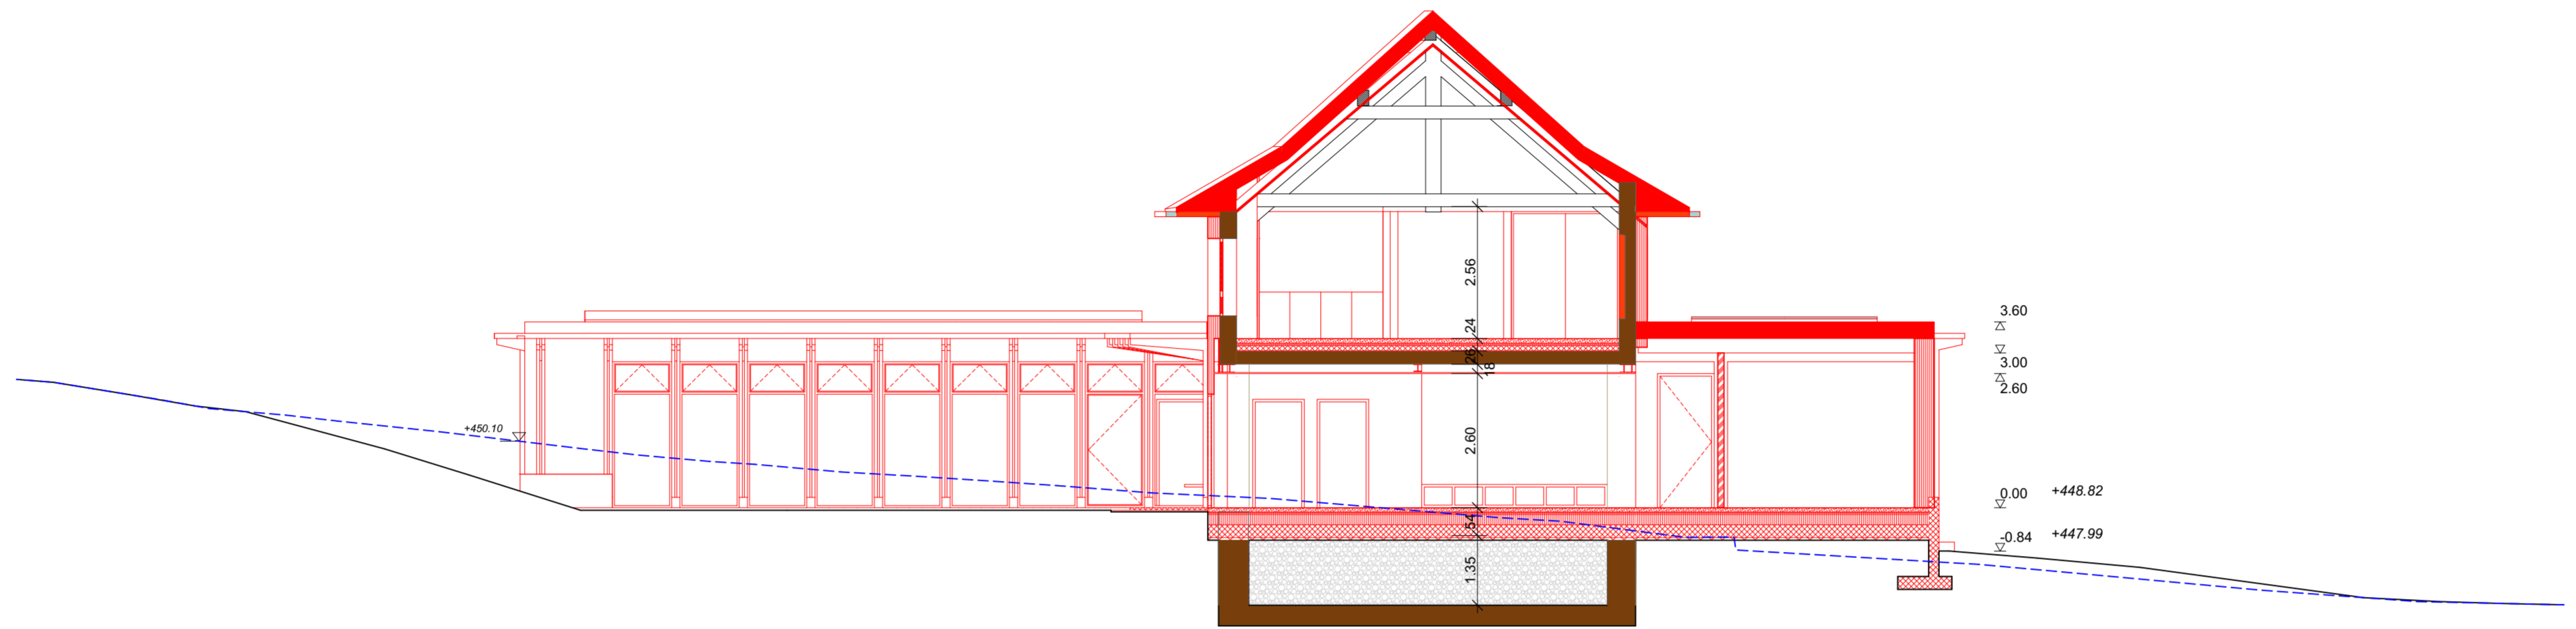

Schnitt A-A