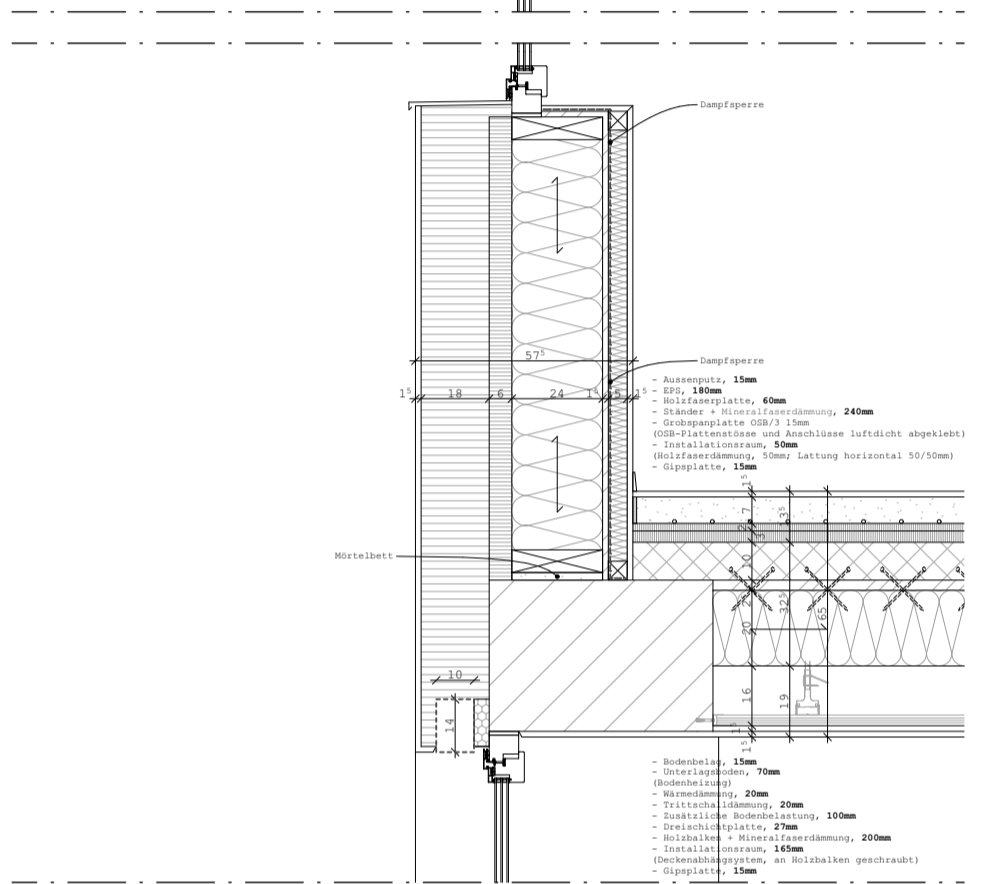

33 Doppelkindergarten Schulweg 1, Lostorf

**Bilder**  
**Bauprojekt**

OK FB EG ±0.00 = #m ü.M. m.ü.M

Massstab Plan-Nr.  
Gez. Grösse A3  
Dateiname 241011\_Lostorf\_Haupt.pln

Index  
Plotdatum 23.10.2024

BAUHERRSCHAFT:  
 Einwohnergemeinde 4654 Lostorf  
 Hauptstrasse 5  
 4654 Lostorf