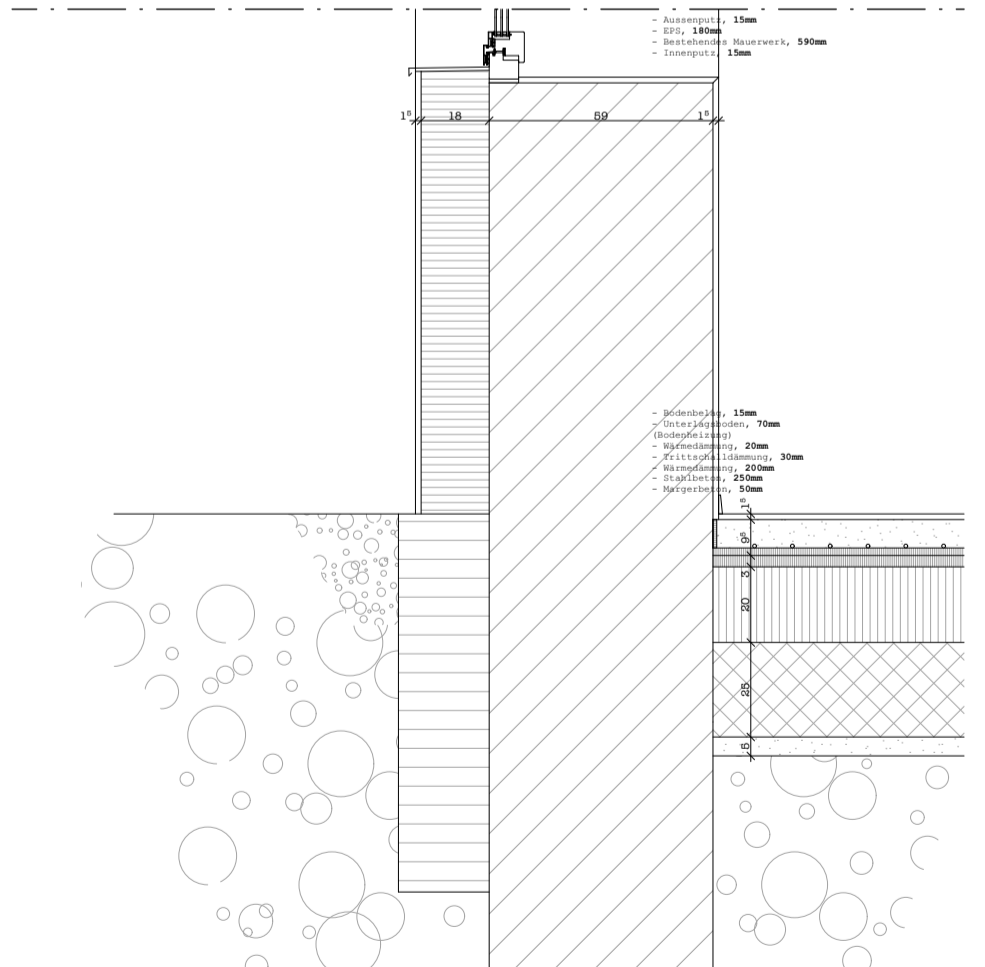

33 Doppelkindergarten Schulweg 1, Lostorf

**Bilder**  
**Bauprojekt**

OK FB EG ±0.00 = #m ü.M. m.ü.M

Massstab Plan-Nr.  
Gez. Grösse A3  
Dateiname 241011\_Lostorf\_Haupt.pln

Index  
Plotdatum 23.10.2024

BAUHERRSCHAFT:  
 Einwohnergemeinde 4654 Lostorf  
 Hauptstrasse 5  
 4654 Lostorf