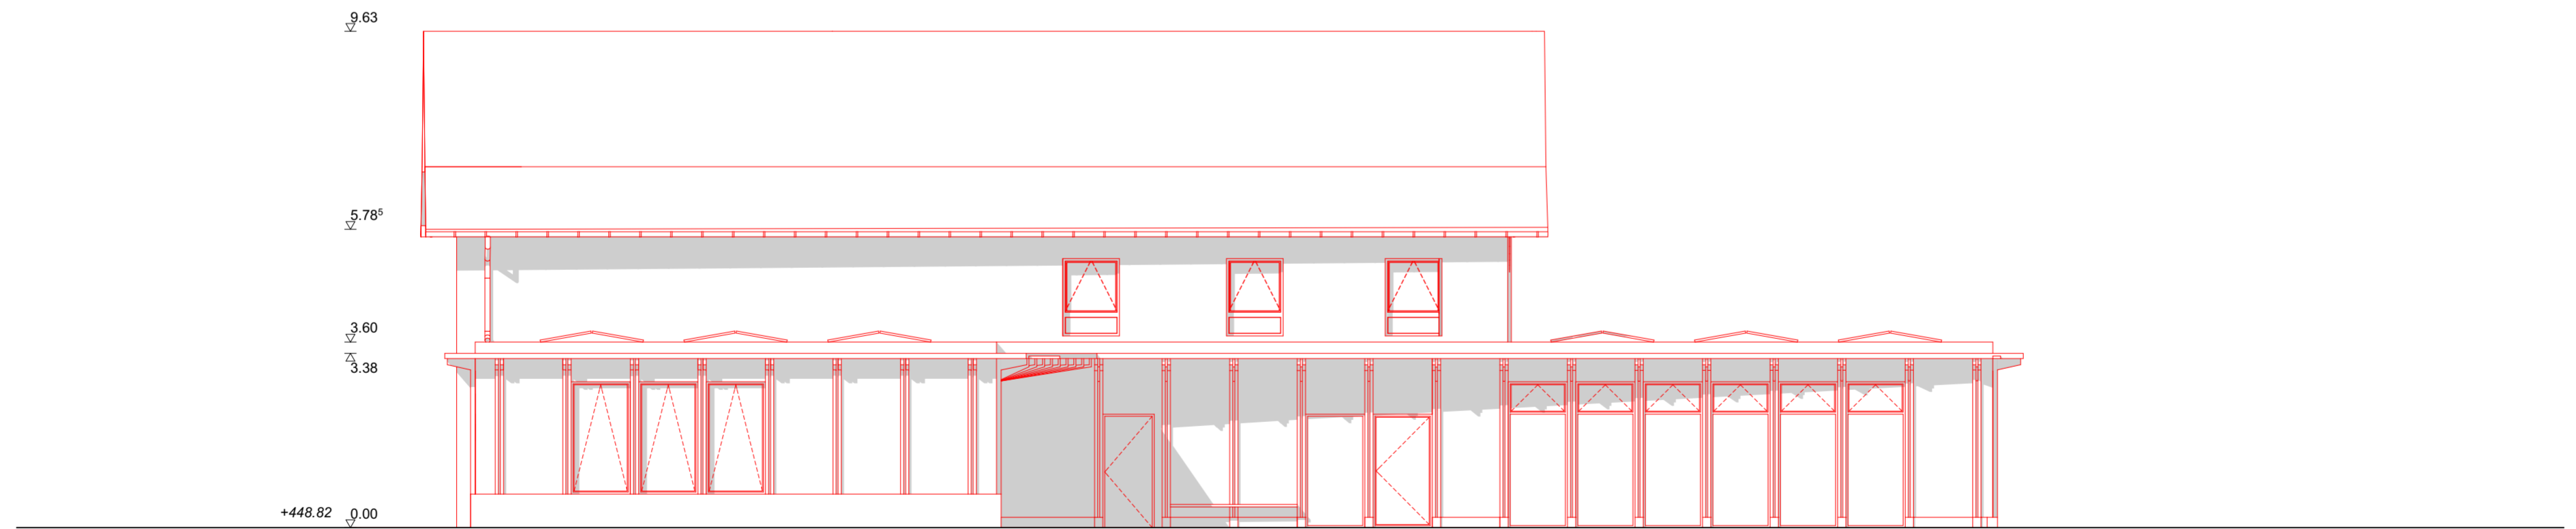

Nordansicht

BAUHERRSCHAFT:
Einwohnergemeinde 4654 Lostorf
Hauptstrasse 5
4654 Lostorf

#Planner:in Titelpräfix
studio berardi miglio
Architekten AAM ETH SIA
Zentralstrasse 47
CH - 8003 Zürich
+41 44 243 90 41
www.studioberardimiglio.com

33 Doppelkindergarten Schulweg 1, Lostorf
West/Nord Ansichte
Bauprojekt
OK FB EG ±0.00 = #m ü.M. m.ü.M
Massstab 1:100 Plan-Nr.
Gez. Grösse A2
Dateiname 241011_Lostorf_Haupt.pln

VORABZUG

Index
Plotdatum 23.10.2024