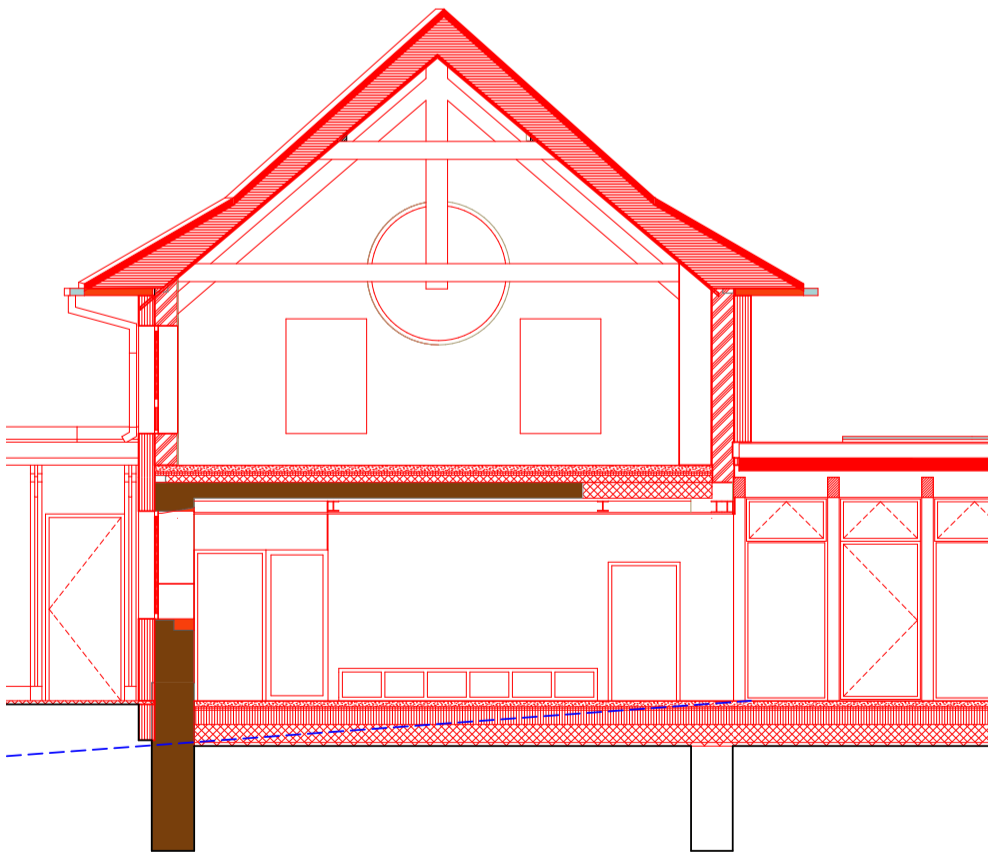

33 Doppelkindergarten Schulweg 1, Lostorf

**Bilder**  
**Bauprojekt**

OK FB EG ±0.00 = #m ü.M. m.ü.M

Massstab Plan-Nr.  
Gez. Grösse A3  
Dateiname 241011\_Lostorf\_Haupt.pln

Index  
Plotdatum 23.10.2024

BAUHERRSCHAFT:  
 Einwohnergemeinde 4654 Lostorf  
 Hauptstrasse 5  
 4654 Lostorf