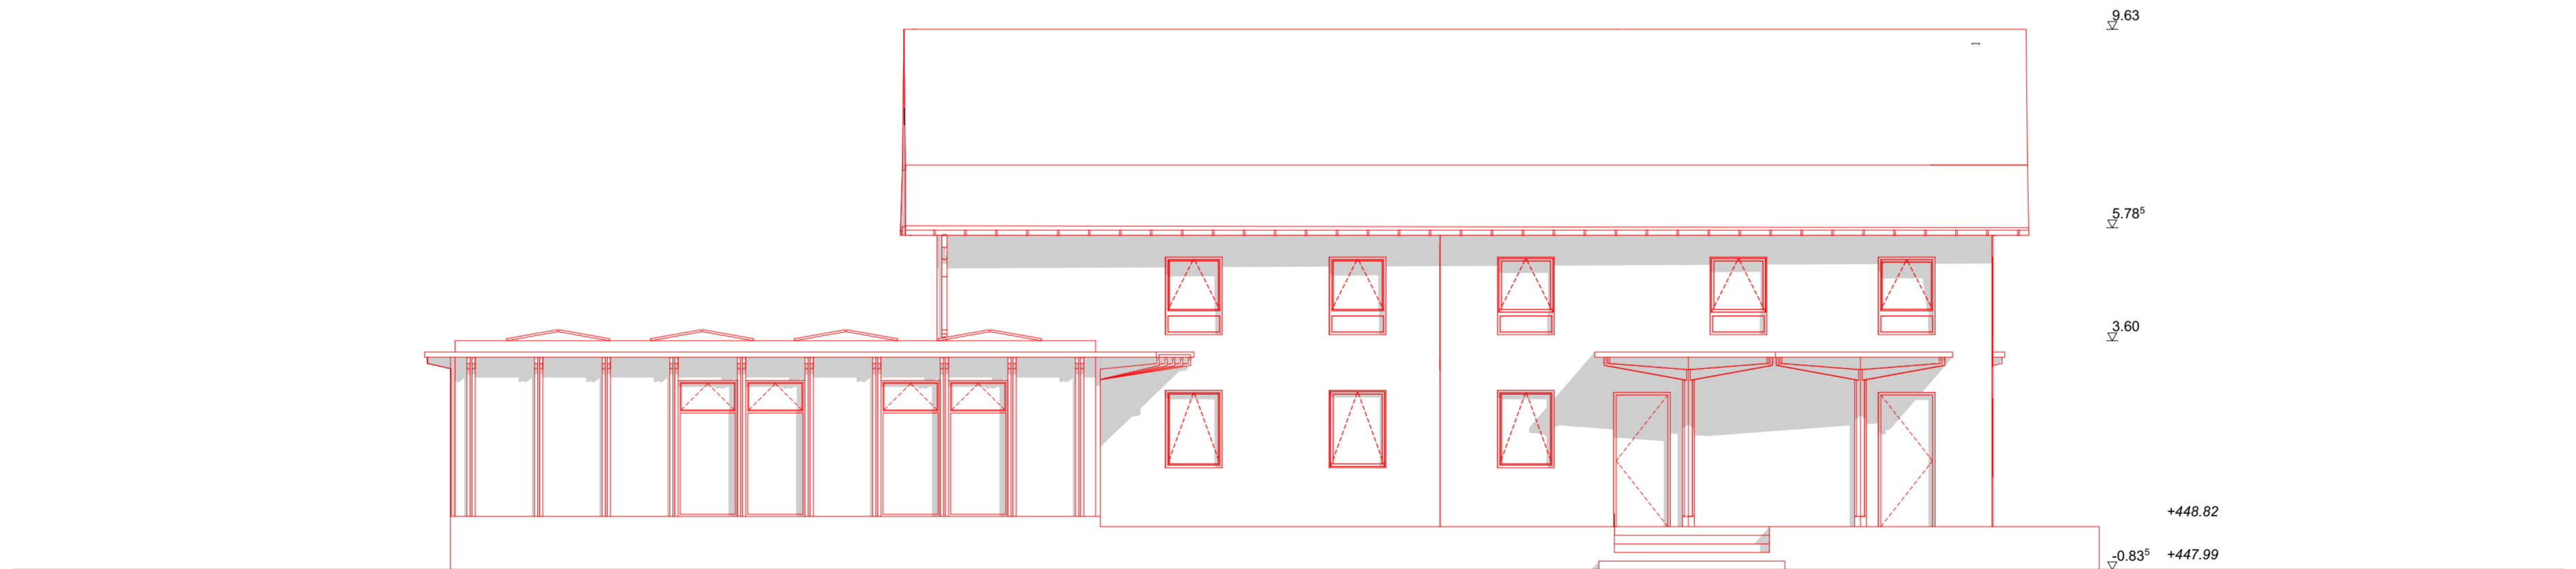

Südansicht

BAUHERRSCHAFT:
Einwohnergemeinde 4654 Lostorf
Hauptstrasse 5
4654 Lostorf

#Planner:in Titelpräfix

studio berardi miglio

33 Doppelkindergarten Schulweg 1, Lostorf

Ost/Süd Ansicht
Bauprojekt

OK FB EG ±0.00 = #m ü.M. m.ü.M

Masstab 1:100 Plan-Nr.
Gez. Grösse A2
Dateiname 241011_Lostorf_Haupt.pln

VORABZUG

Index
Plotdatum 23.10.2024