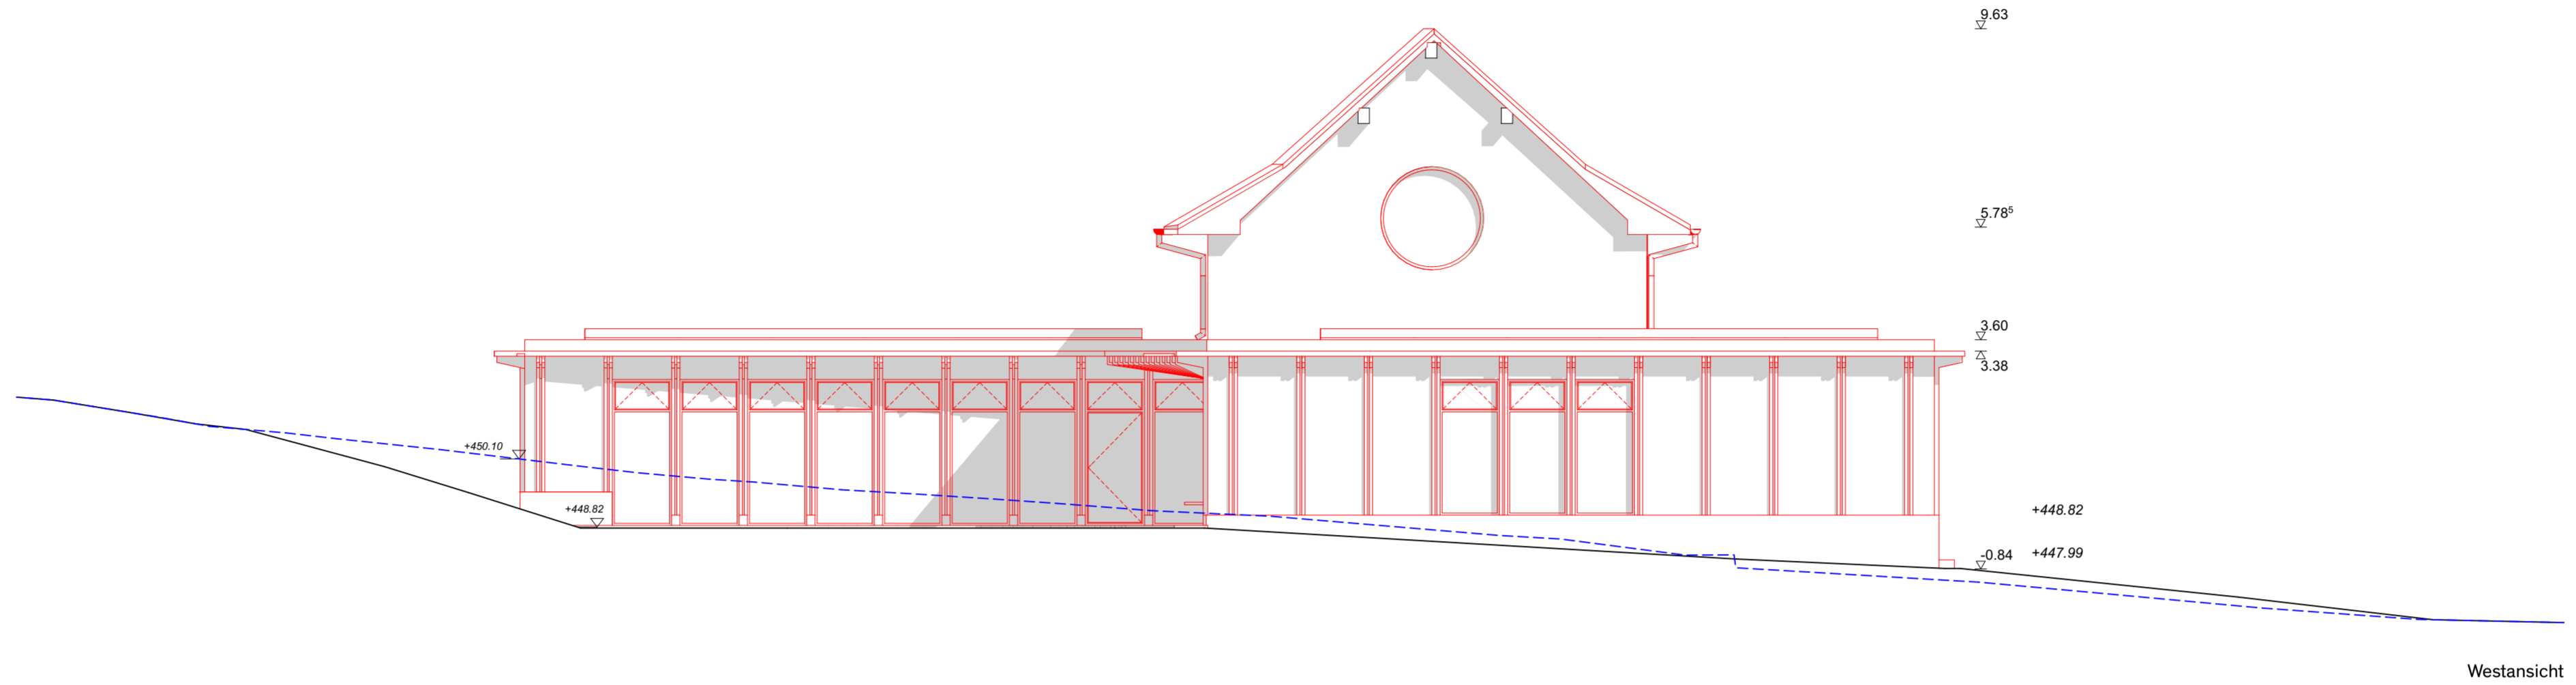

Westansicht