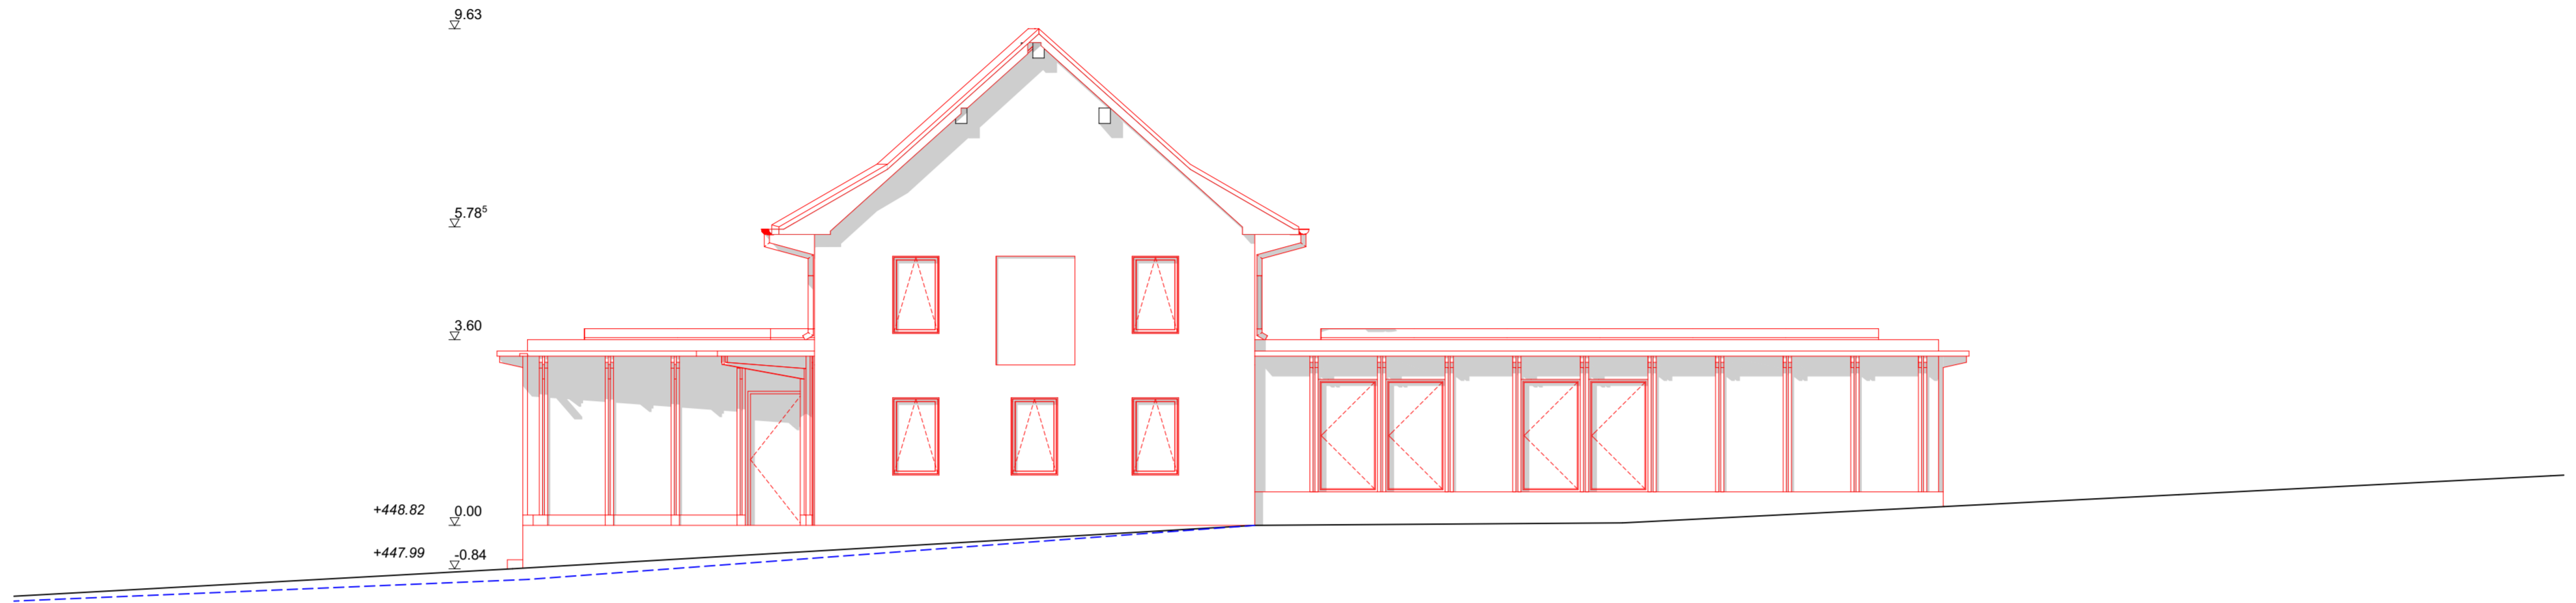

Ostansicht