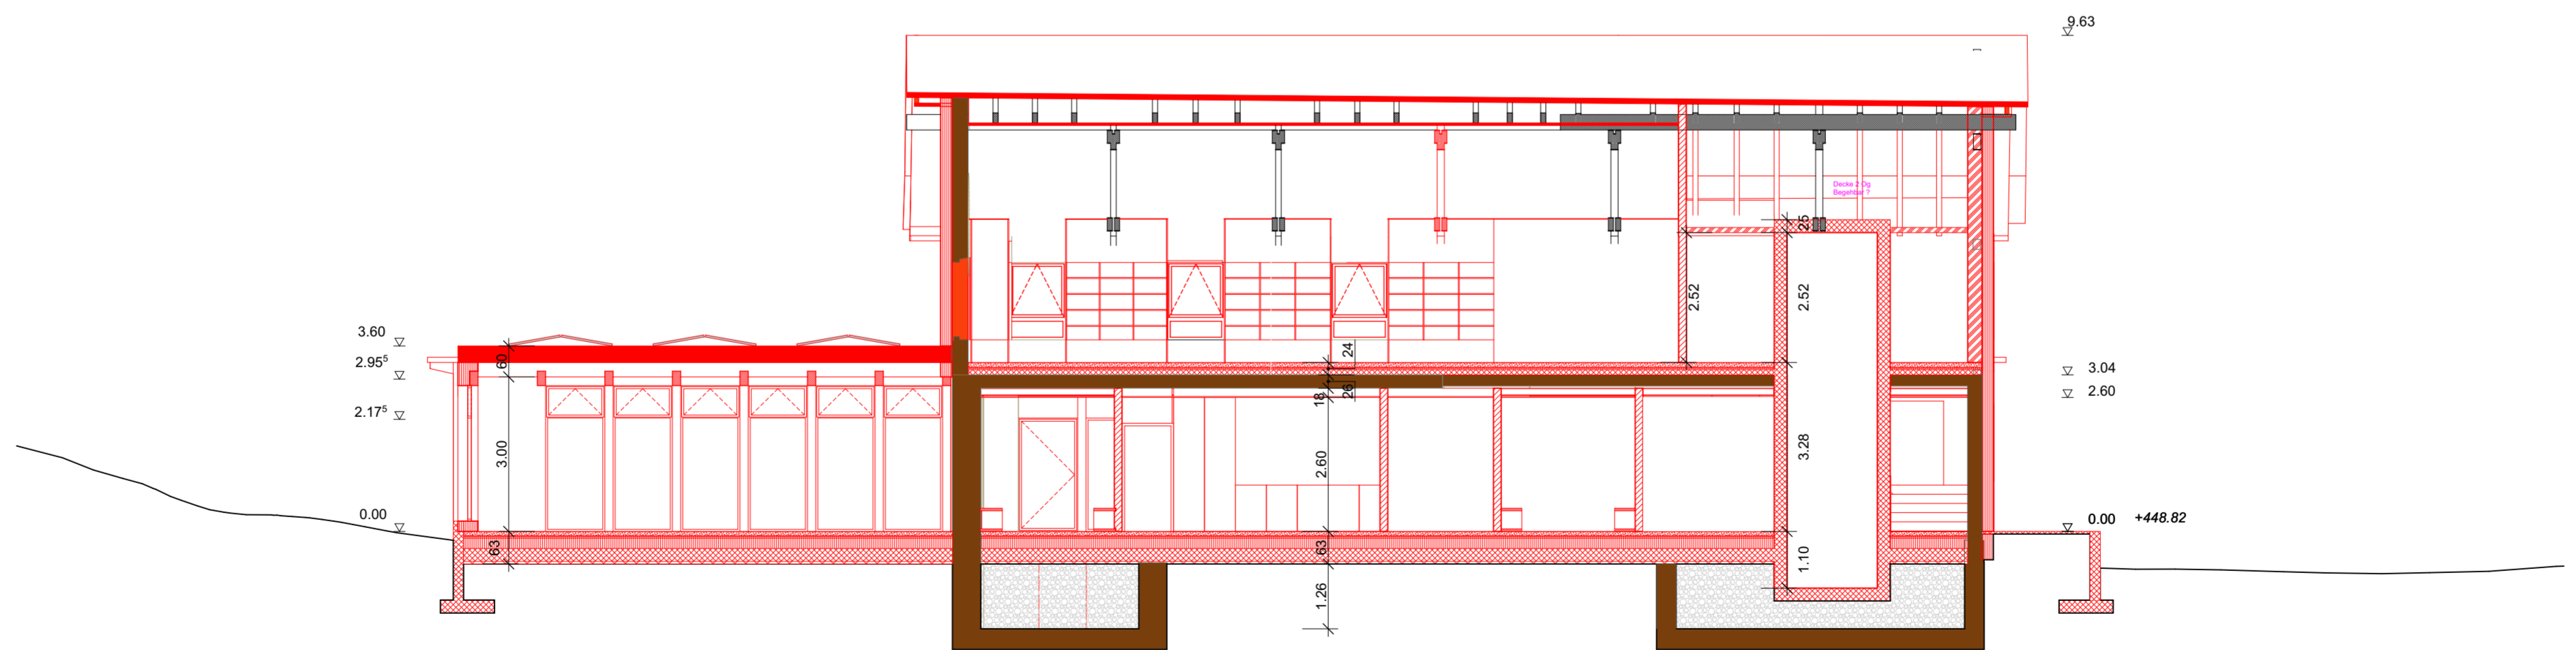

Schnitt B-B

BAUHERRSCHAFT:
Einwohnergemeinde 4654 Lostorf
Hauptstrasse 5
4654 Lostorf

#Planner:in Titelpräfix
studio berardi miglio

Architekten AAM ETH SIA
Zentralstrasse 47
CH - 8003 Zürich
+41 44 243 90 41
www.studioberardimiglio.com

33 Doppelkindergarten Schulweg 1, Lostorf
Schnitte A-A/B-B
Bauprojekt
OK FB EG ±0.00 = #m ü.M. m.ü.M

Masstab 1:100 Plan-Nr.
Gez. Grösse A2
Dateiname 241011_Lostorf_Haupt.pln

VORABZUG

Index
Plotdatum 23.10.2024